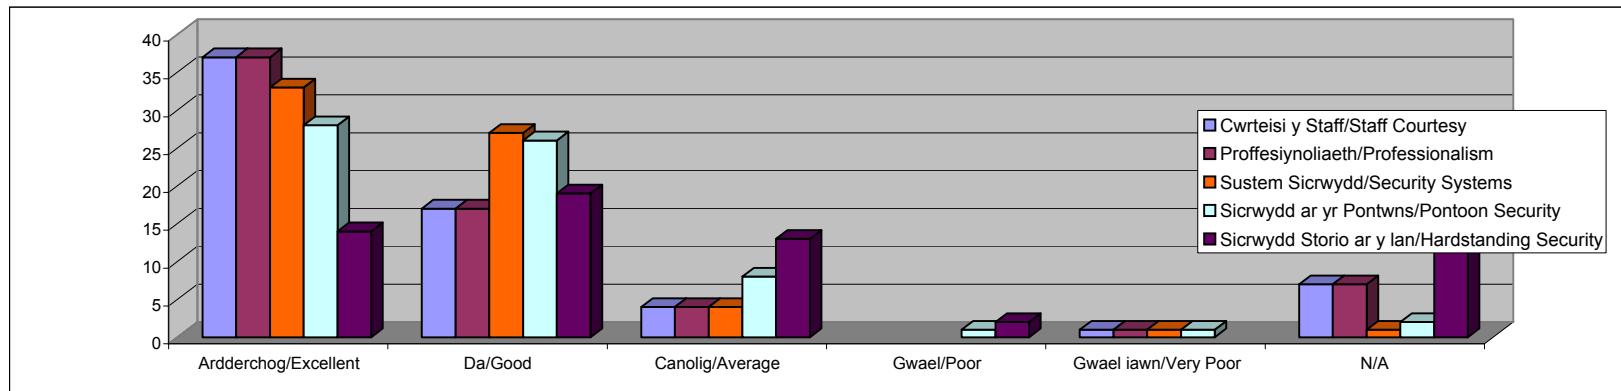

11. Sicrwydd yr Safle/Site Security